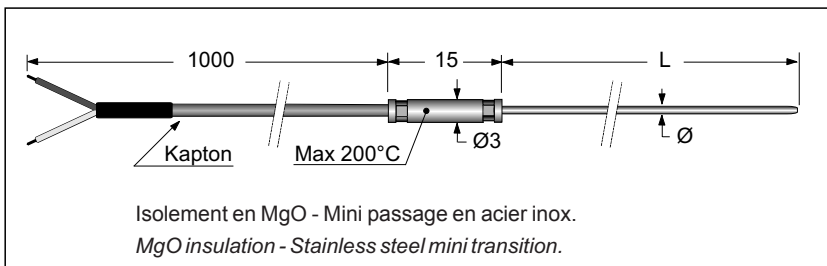

TCMI - CR Solo a richiesta - Upon request only

Ø	L	Point chaud Junction	Type Type	Norme Rule	Code Code
1	100	Isol. - Insul.	J	DIN	89.010.100.IDJ1
1	150	Isol. - Insul.	J	DIN	89.010.150.IDJ1
1.5	100	Isol. - Insul.	J	DIN	89.015.100.IDJ1
1.5	150	Isol. - Insul.	J	DIN	89.015.150.IDJ1

POUR SPÉCIAUX A LA COMMANDE INDIQUER:

1) Caractéristiques dimensionnelles
2) Jonction chaude (à la masse ou isolé)
3) Type de capteur (J, K, ...)
4) Norme de référence (DIN, ANSI, IEC, ...)

IN CASE OF SPECIAL EXECUTIONS TO ORDER SPECIFY:

1) Dimensional features
2) Hot junction (earthed, insulated)
3) Type of sensor (J, K, ...)
4) Rules (DIN, ANSI, IEC, ...)