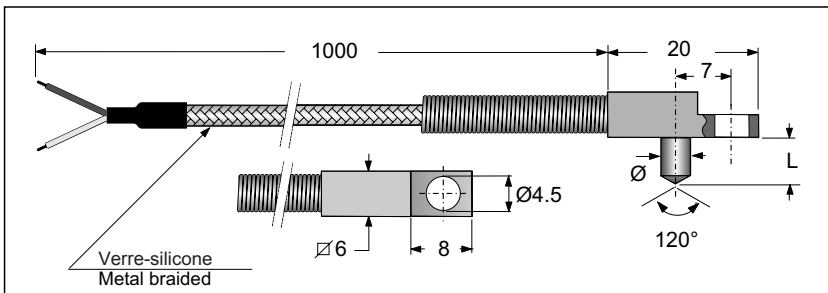

TCN - 4R6

Ø	L	Point chaud Junction	Type Type	Norme Rule	Code Code
4	6	Isol. - Insul.	J	DIN	86.040.006.IDJ1
4	12	Isol. - Insul.	J	DIN	86.040.012.IDJ1