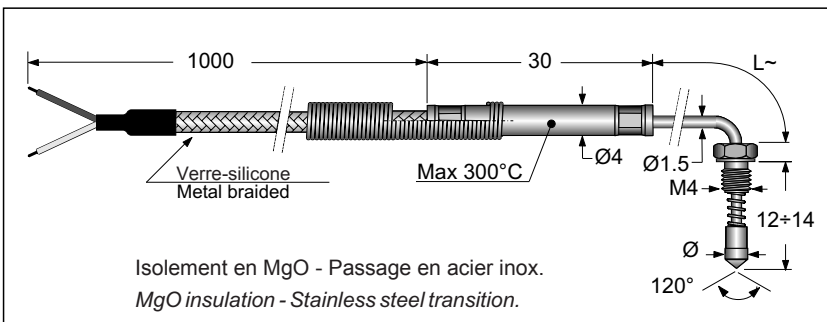

TCMI - R

Ø	L	Point chaud Junction	Type Type	Norme Rule	Code Code
3	130	Isol. - Insul.	J	DIN	87.030.130.IDJ1