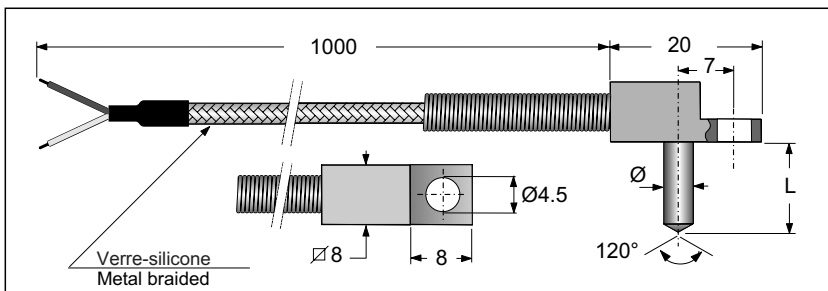

TCN - 4R8

Ø	L	Point chaud Junction	Type Type	Norme Rule	Code Code
4	6	Isol. - Insul.	J	DIN	88.040.006.IDJ1
4	12	Isol. - Insul.	J	DIN	88.040.012.IDJ1