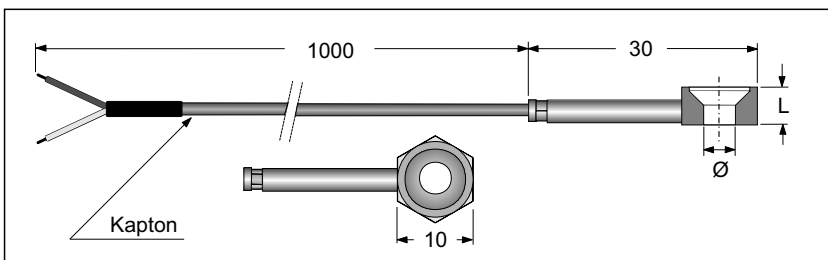

TCN - 4R6

Ø	L	Point chaud Junction	Type Type	Norme Rule	Code Code
4	6	Isol. - Insul.	J	DIN	86.040.006.IDJ1
4	12	Isol. - Insul.	J	DIN	86.040.012.IDJ1

TCN - 4R8

Ø	L	Point chaud Junction	Type Type	Norme Rule	Code Code
4	6	Isol. - Insul.	J	DIN	88.040.006.IDJ1
4	12	Isol. - Insul.	J	DIN	88.040.012.IDJ1