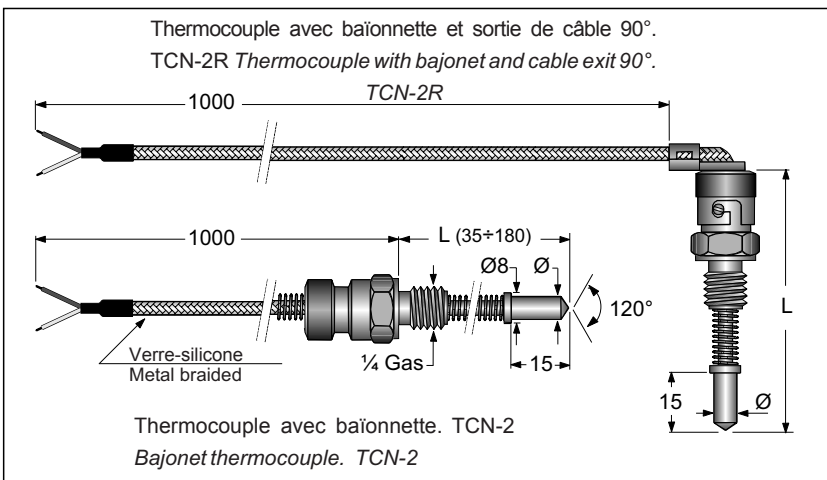

TCN - 2R

Ø	L	Point chaud Junction	Type Type	Norme Rule	Code Code
6	50	Isol. - Insul.	J	DIN	83.060.050.IDJ1
6	65	Isol. - Insul.	J	DIN	83.060.065.IDJ1

TCN - 2

Ø	L	Point chaud Junction	Type Type	Norme Rule	Code Code
6	180	Isol. - Insul.	J	DIN	82.060.180.IDJ1
8	180	Isol. - Insul.	J	DIN	82.080.180.IDJ1